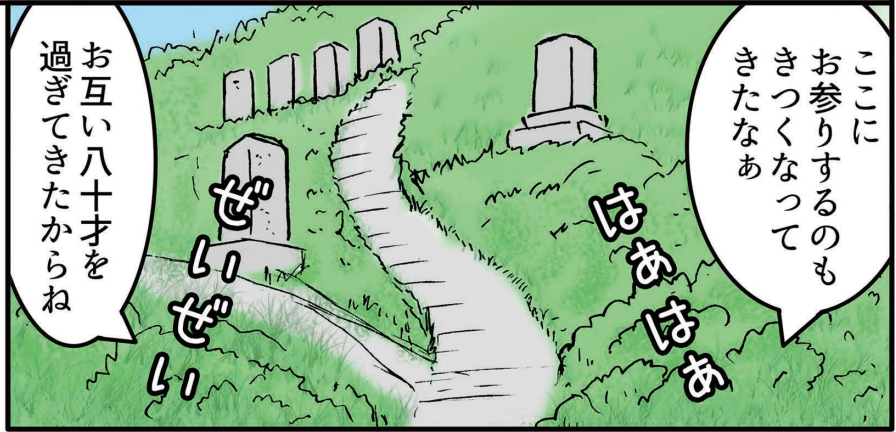

# マンガでわかる 都市型納骨堂

## かん ぜ おん りょう えん 観 世 音 陵 苑 「お墓の引越し編」

市内の  
中心地にあるので  
交通の便もよく  
お天気も関係なく  
すぐにお参り  
できるし

お墓掃除や  
草取りなどの  
心配もないんです

納骨堂

一般墓

今のお墓は  
一軒家  
納骨堂は  
管理人が常駐している  
都市部のマンション  
みたいな  
感じでしょうか

かんぜおんりょうえん  
観世音陵苑はなみずきフリーダイヤル  
0120-22-5858まで  
資料請求・見学予約・ご相談はお気軽に